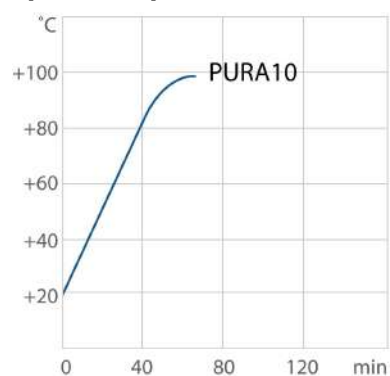

время нагрева

Мощность

230V/50Hz (Schuko Plug - CEE 7/4 Plug Type F)

Мощность нагрева kW 1.2

Мощность A 6

Технические данные

Доступные значения напряжения

Номер для заказа	9 550 510
Доступные значения напряжения:	
9550510.22	100-115V/50-60Hz (Nema N5-15 Plug)
9550510.33	230V/50-60Hz (Schuko Plug - CEE 7/4 Plug Type F)
9550510.04	230V/50-60Hz (UK Plug Type BS1363A)
9550510.05	230V/50-60Hz (CH Plug Type SEV 1011)
9550510.33.chn	230V/50-60Hz (CN Plug)

Водяная баня

Корпус бани	Нержавеющая сталь
Крышка бани	аксессуар
Полезное отверстие бани см (Ш x Д / В)	22 x 27 / 14