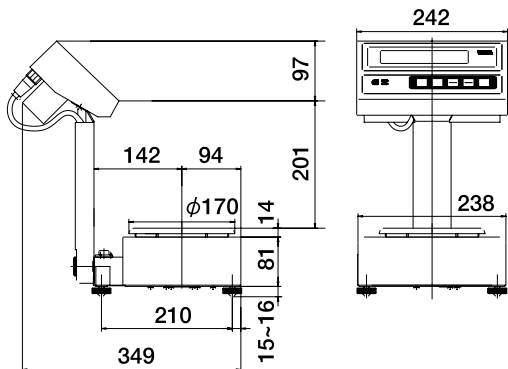

ГАБАРИТНЫЕ РАЗМЕРЫ_ViBRA GZ

GZII-(B)2000(C)Ex ~ 12K(C)Ex

GZII-(B)30K(c)Ex~60(C)Ex

GZ-(B)610(C)Ex~6100(C)Ex