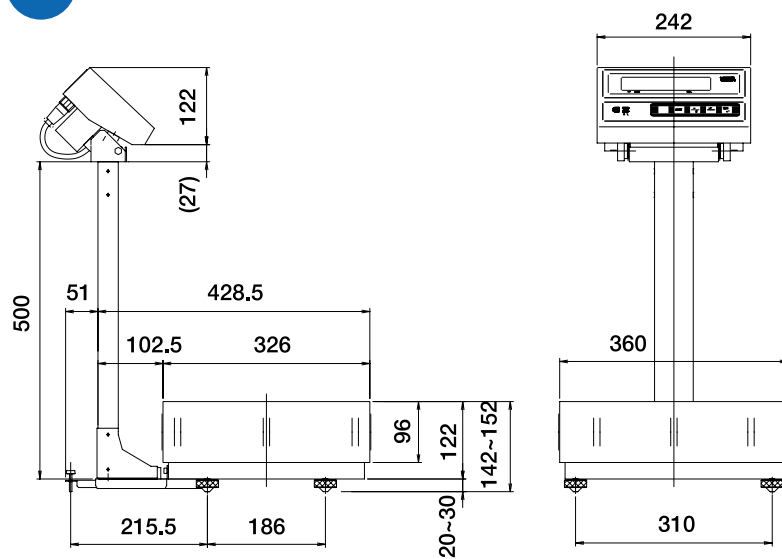

ГАБАРИТНЫЕ РАЗМЕРЫ_ViBRA GZ

GZII-(B)2000(C)Ex ~ 12K(C)Ex

GZII-(B)30K(c)Ex~60(C)Ex

GZ-(B)610(C)Ex~6100(C)Ex