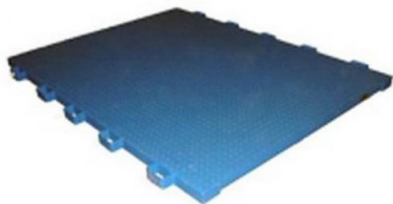

## ВЕСЫ ВСП4-1500 Ж9 (1250X1250)

### ФУНКЦИИ

- Взвешивание животных (регистрация показаний при нестабильных нагрузках)
- Тарирование во всём диапазоне
- Функция накопления данных
- Функция суммирования
- Возможно использование в полевых условиях за счет встроенного аккумулятора
- Скобы для самостоятельной установки деревянного ограждения
- 2,5 кратный запас прочности конструкции
- Защита проводов от грызунов
- Весы можно доукомплектовать пандусами различной ширины

### ХАРАКТЕРИСТИКИ

|  |  |
|--|--|
| <b>НПВ</b>                                   | 1500 кг                                  |
| <b>Цена деления</b>                          | 500 г                                    |
| <b>Размер платформы</b>                      | 1250×1250 мм                             |
| <b>Диапазон рабочих температур</b>           | -30...+40 °С                             |
| <b>Диапазон рабочих температур терминала</b> | -10...+40 °С                             |
| <b>Тип индикатора</b>                        | Светодиодный                             |
| <b>Высота символов индикатора</b>            | 50 мм                                    |
| <b>Интерфейс</b>                             | RS-232                                   |
| <b>Материал платформы</b>                    | Конструкционная рифленая сталь           |
| <b>Материал терминала</b>                    | Пластик                                  |
| <b>Степень пылевлагозащиты платформы</b>     | IP65                                     |
| <b>Весоизмерительные датчики</b>             | 4 тензометрических из легированной стали |
| <b>Источник питания</b>                      | встроенный аккумулятор, сеть 220V        |
| <b>Время работы от аккумулятора</b>          | 50 часов                                 |